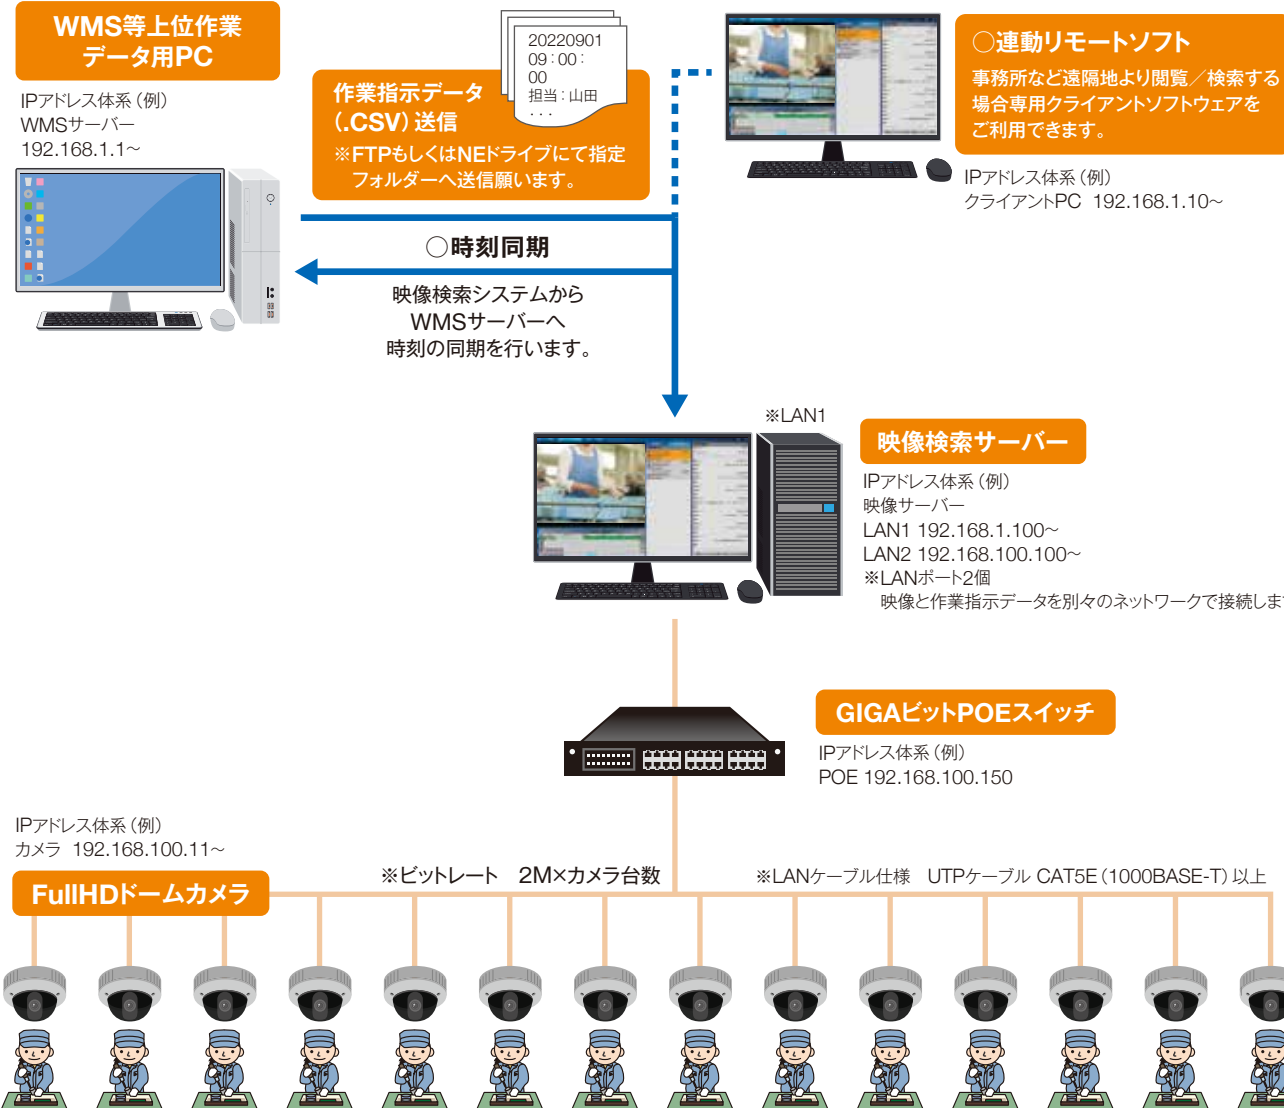

課題解決をサポート!

自動化

人材

ミス

機器構成例

ホームページはこちらから... <https://www.strasse.co.jp>

株式会社 STRASSE (ストラッセ)

【拠点一覧】

様々な機器から排出されるテキストデータとの連携で
見たいシーンを瞬時に検索!

実態

原因

時間

課題 作業状況を映像で記録していない為、
ミスやトラブルの要因が特定できない。

解決 トラブル発生時の映像確認で要因特定。
作業改善でき、生産性も向上!

課題 出荷後の問合せの対応に時間が
かかりすぎている。

解決 キーワードで検索できるので、瞬時に映像が
確認でき、対応時間を大幅に削減!

課題 作業者の経験やスキルによって
作業品質に差が出てしまう。

解決 見本となる作業動画などを新人教育に活用。
理解度も格段にアップ!

新発想の映像検索システムです!

最大の特徴は『キーワード検索』
様々な機器から排出されるテキストデータ（ピッキングデータ、検品データ、機器の
ログなど）と映像をリンク。
それにより見たい映像をピンポイント又は縛り込んでみるができます。

映像と作業ログデータ(指示・実績)の内容を同時に表示!

導入実績例 (2023年3月1日現在)

データ連携映像検索システム (VisualFacter)

┌ 企業数:16企業、拠点数:46拠点
├ 大手物流企業様、多店舗展開スーパー様、
└ 大学購買部様、薬品卸業者様、アパレル業者様等

POSジャーナル連動映像検索システム (VPMS)

┌ 企業数:280企業、拠点数:2,521拠点(47都道府県)
└ 大型量販店様、大手スーパー様、飲食店様

医療向け手術室映像管理システム (Integration)