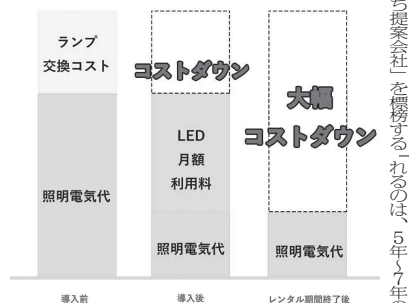

「LED選択型レンタルサービス」は、サービス開始にあたって初期費用を一切かきずLED化できるという点が、御田和幸社長は「LEDへの切り替えを検討したいが、高額な設備投資が必要という理由から交換を先延ばし

「LED選択型レンタルサービス」は、サービス開始にあたって初期費用を一切かきずLED化できるという点が、御田和幸社長は「LEDへの切り替えを検討したいが、高額な設備投資が必要という理由から交換を先延ばし

まだ蛍光灯をお使いのお客様へご提案!!

蛍光灯→LEDへの切替はお済みですか?

画期的な最新の導入方法

LED選択型

初期費用一切不要

レンタルサービス

のご提案!!

LED選択型レンタルサービスとは、今まで導入ネックになっていた導入リスクを最小限に抑えた画期的な導入サービスです!

LED化により削減した電気代を月々のレンタル料にし、導入ネックの初期費用なしでLED化が可能です。レンタル中の保守サービスも全て込み、レンタル終了後はそのままお客様の保有設備となります。

お得意先提案会社

www.tanacosa.co.jp

サービスに関するお問い合わせ
TEL 06-6264-1135

大阪本社：〒541-0052 大阪市中央区安土町 1-8-6 大永ビル 2F TEL:06-6264-1135 FAX:06-6264-1136